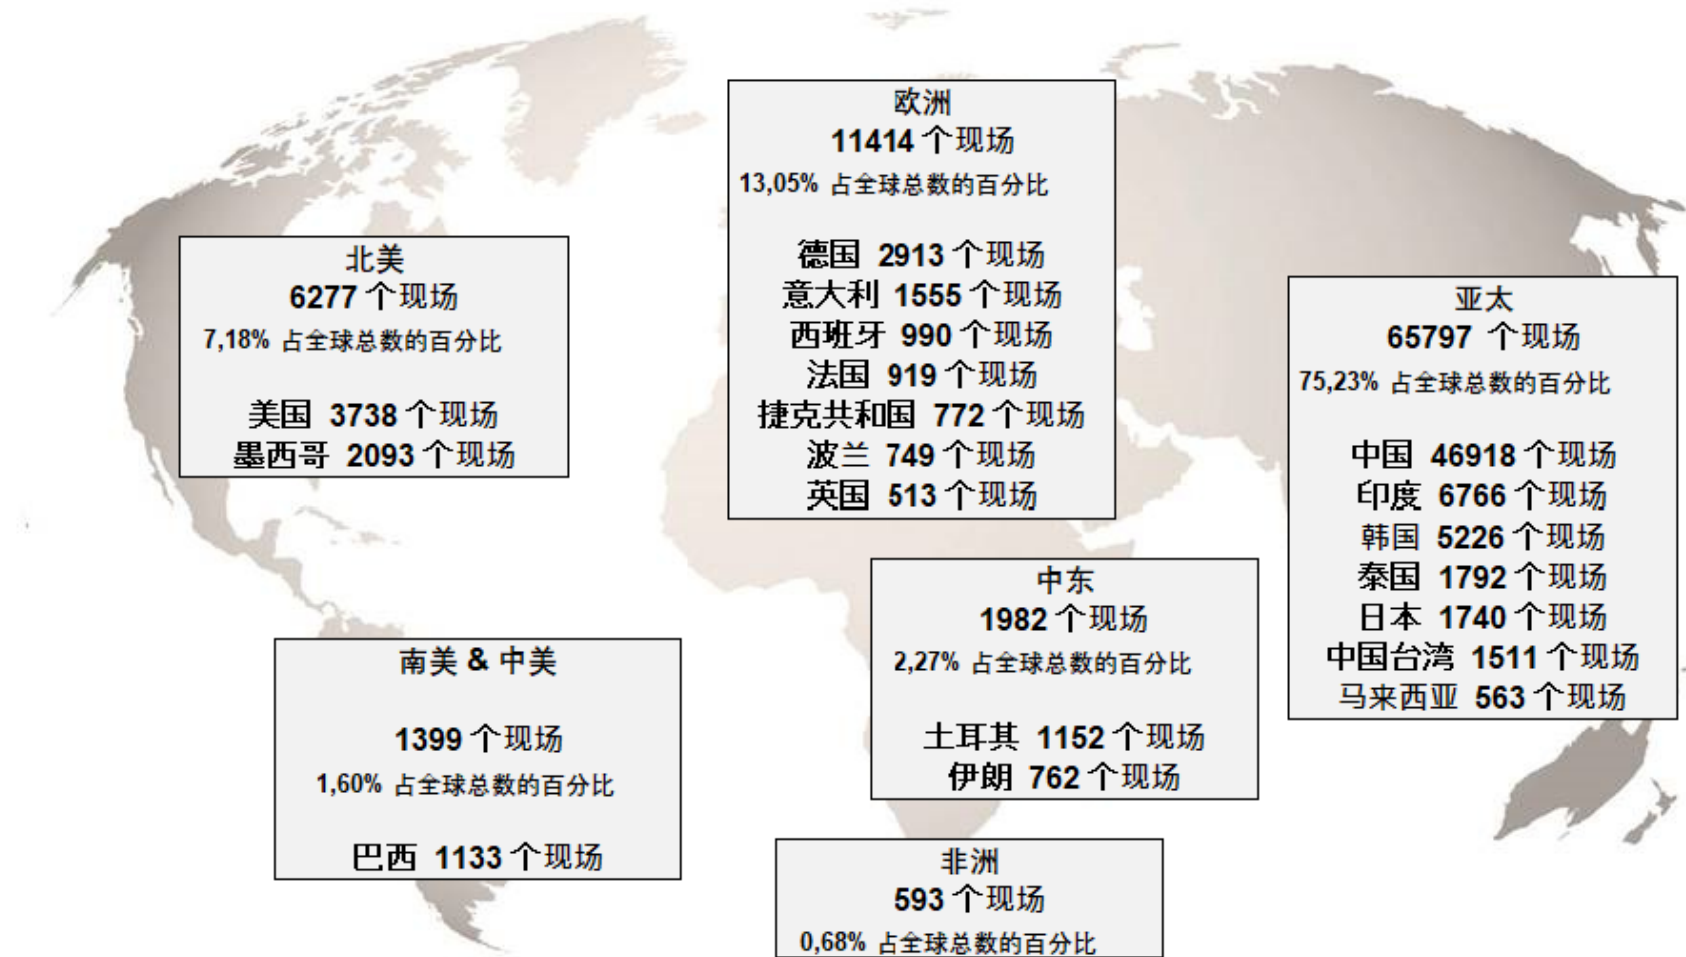

截至2022年12月31日，87.462个IATF 16949认证现场的分布情况

(仅列出拥有超过500个IATF 16949认证现场的国家名称)